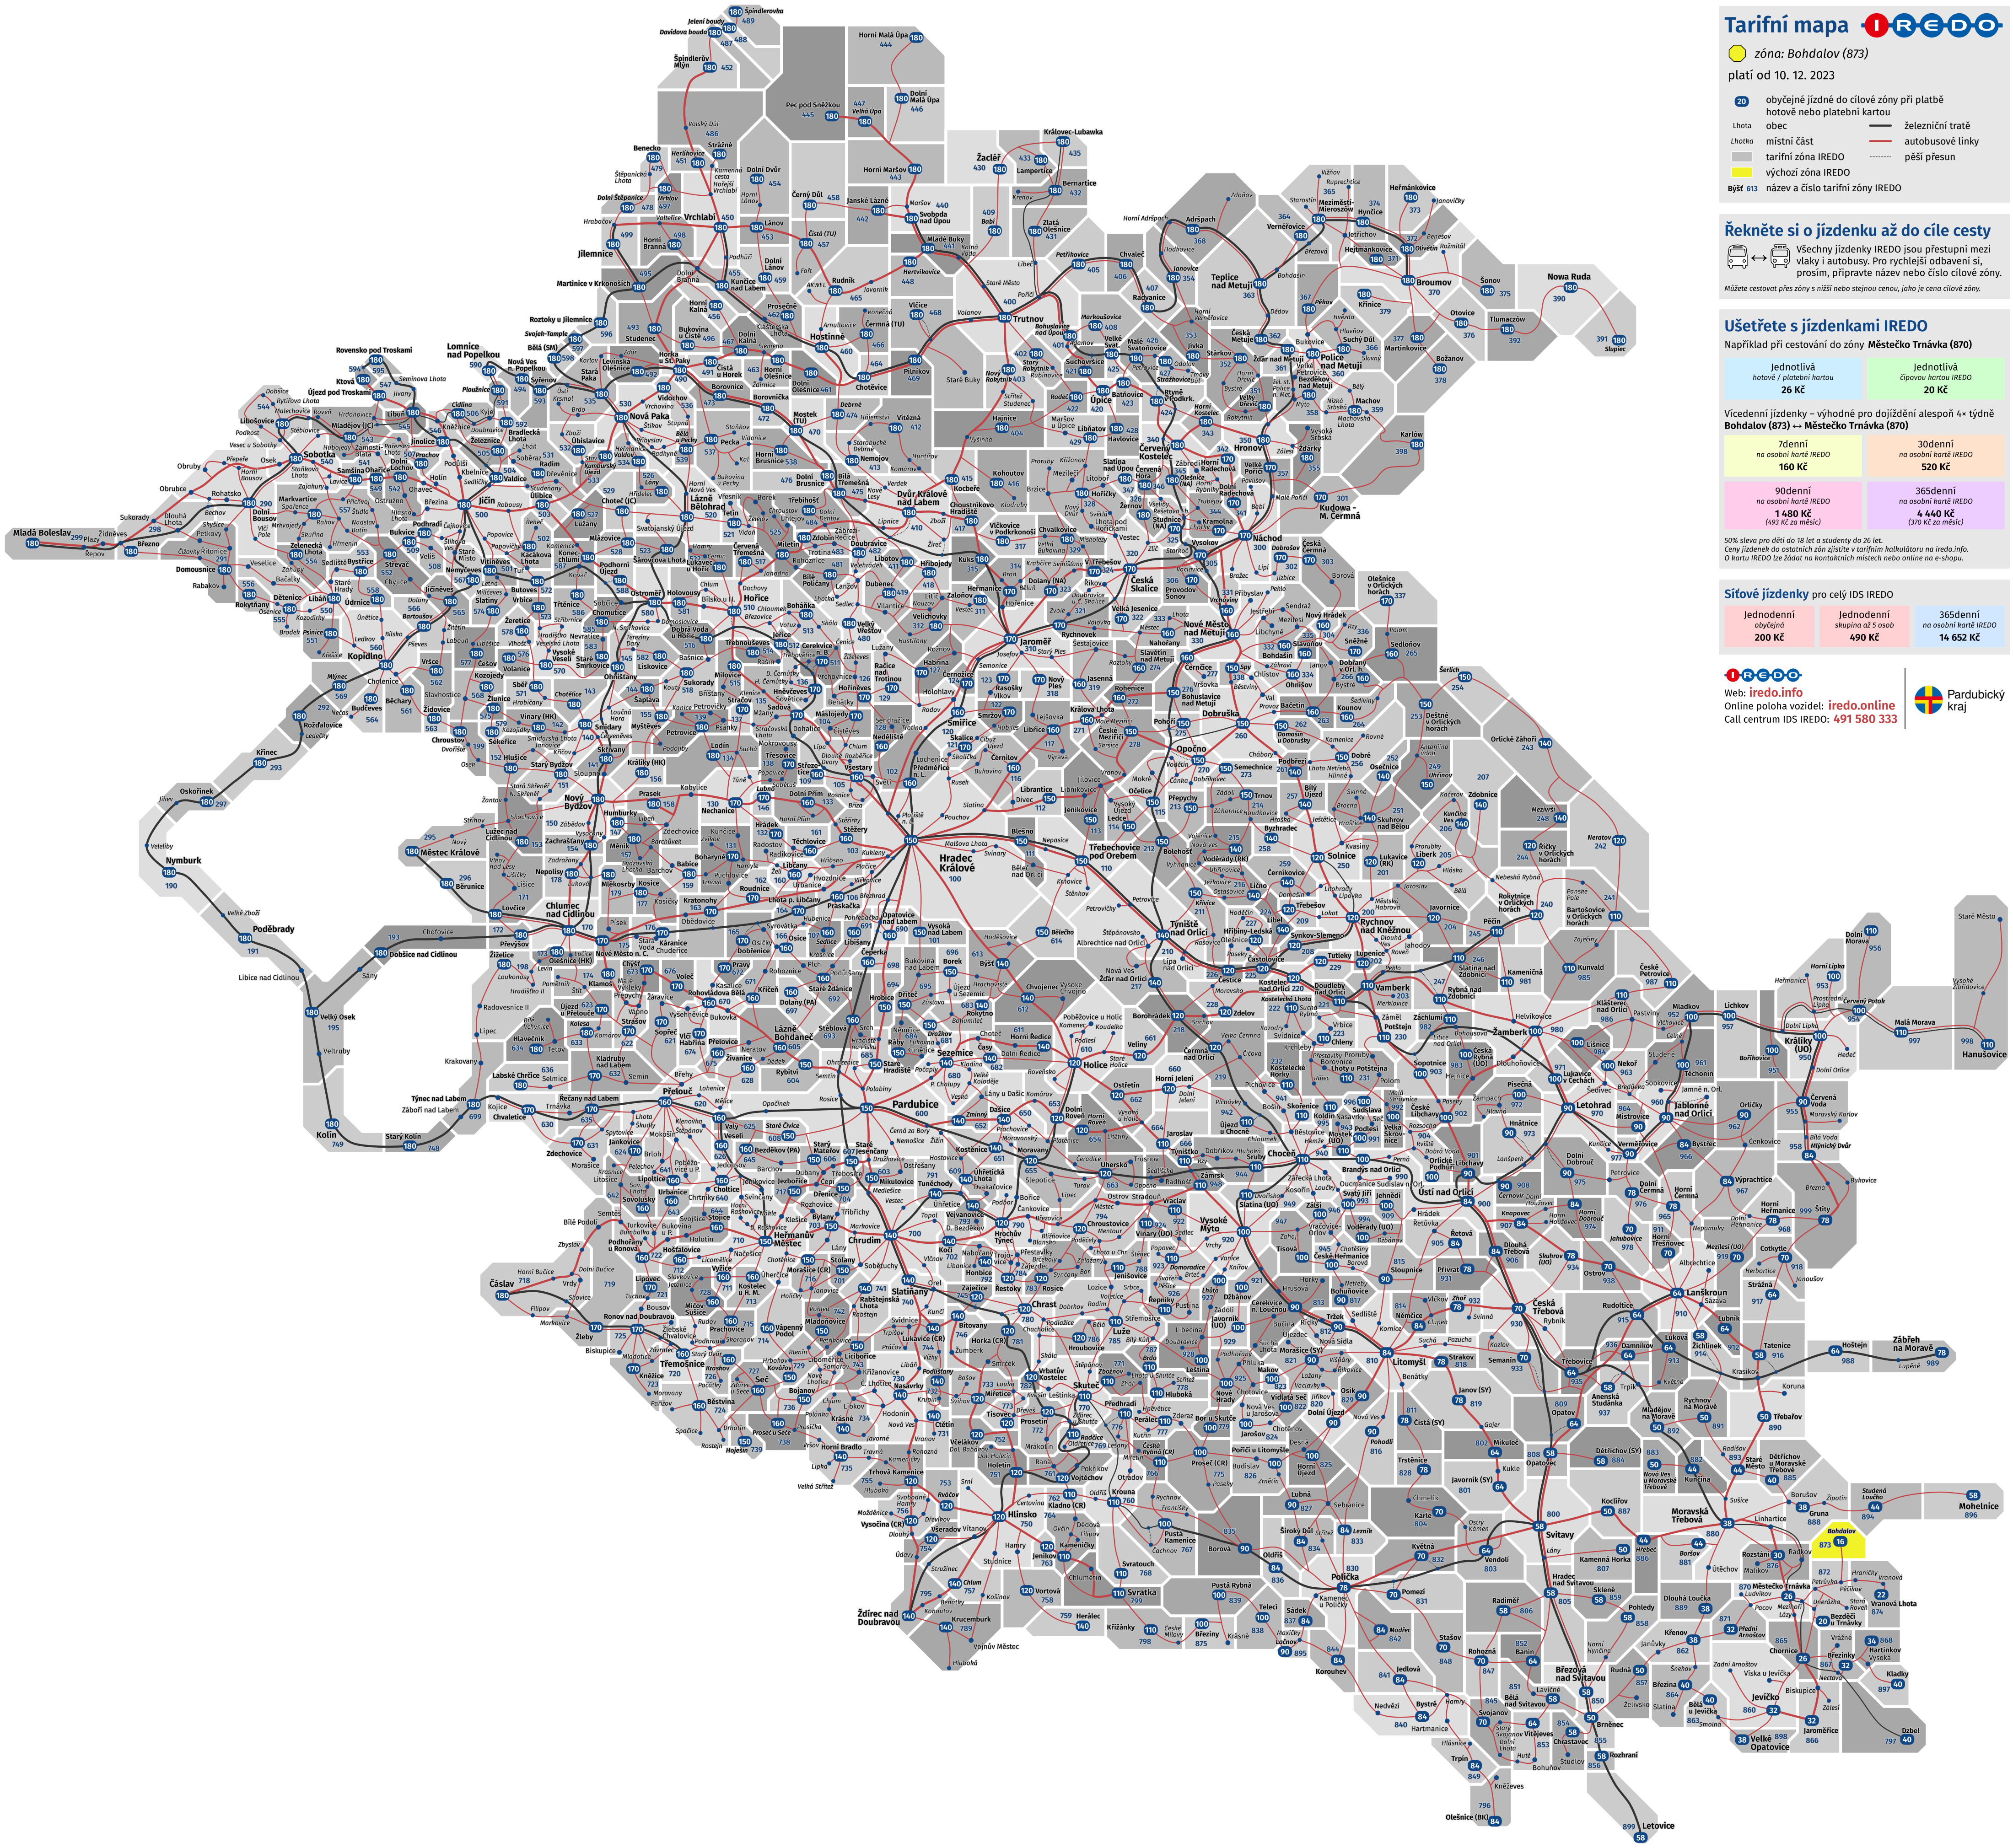

zóna: Bohdalov (873)
plati od 10. 12. 2023
20 obyčejné jízdenky do cílové zóny při platbě hotově nebo platební kartou
Lhota obec
Lhota místní část
tarifní zóna IREDO
výchozí zóna IREDO
Být 613 název a číslo tarifní zóny IREDO
zeleznici tratě
autobusové linky
pěší přesun

Řekněte si o jízdenku až do cíle cesty
Všechny jízdenky IREDO jsou přestupní mezi vlaky i autobusy. Pro rychlejší obdavení si, prosím, připravte nádob nebo číslo cílové zóny.
Můžete cestovat přes zóny s nižší nebo stejnou cenou, jako je cena cílové zóny.

Ušetřete s jízdenkami IREDO

Table showing fare options for Městečko Trávnicko (870) zone. It lists individual fares (26 Kč) and monthly passes for 7, 30, 90, and 365 days. It also includes a note about discounts for children and students.

Table showing network fare options for the entire IREDO network. It lists single fares (200 Kč) and monthly passes for 1 person (490 Kč) and 5 people (14 652 Kč).

IREDO Online: info@iredo.info
Web: iredo.info
Online poloha vozidel: iredo.online
Call centrum IDS IREDO: 491 580 333
Pardubický kraj